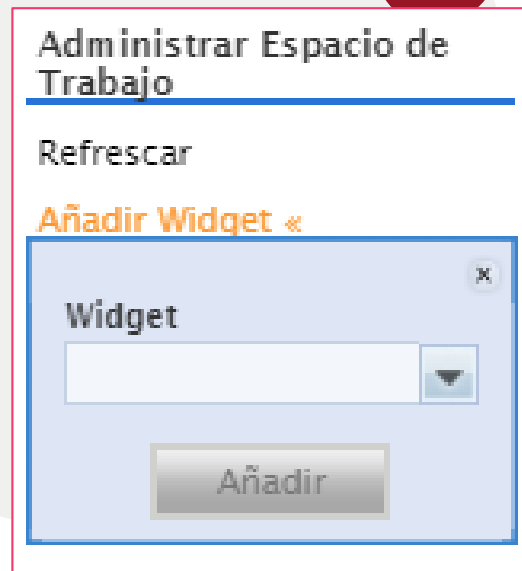

Añadir Enlaces Virtuales

- Clic en Añadir Widget
- Aparecerá el cuadro de Widget