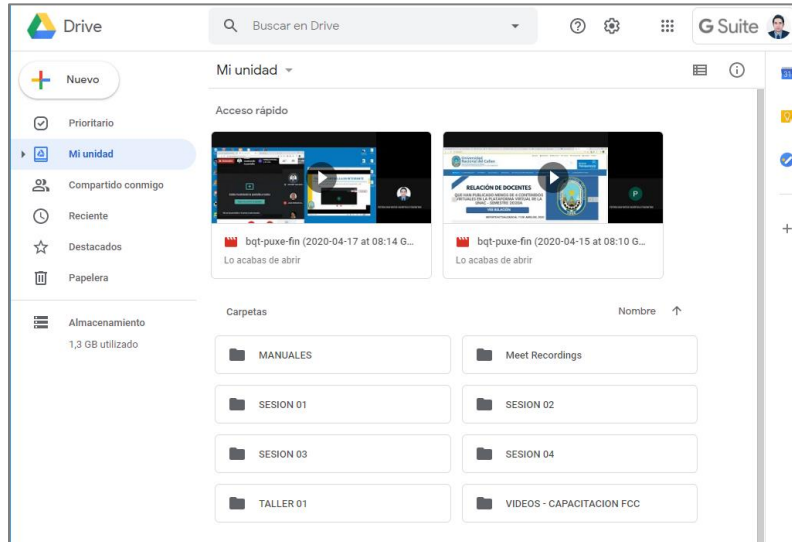

SESION 03 GOOGLE DRIVE

**FACULTAD DE CIENCIAS
CONTABLES**

Meet

GOOGLE DRIVE

- Google Drive es un servicio de alojamiento de archivos

Google Drive

- Cuentas de Google
 - 15GB DE ALMACENAMIENTO
- Correo Institucional
 - @unac.edu.pe
 - **ALMACENAMIENTO ILIMITADO**

GOOGLE DRIVE

- Google Drive se encuentra en las aplicaciones de Google

Google Drive

GOOGLE DRIVE

- Permite tener alojados nuestros archivos en carpetas y poder compartirlo con otros participantes

IMPORTANTE

- Las grabaciones de las clases Virtuales son alojadas en la cuenta de Google Drive del Correo Institucional @unac.edu.pe

EL TIEMPO EN EL QUE LLEGA EL MENSAJE DE LA GRACIÓN DE LA CLASE ES APROXIMADAMENTE 15 MINUTOS Y DEPENDE DE LA DURACIÓN DE LA CLASE.