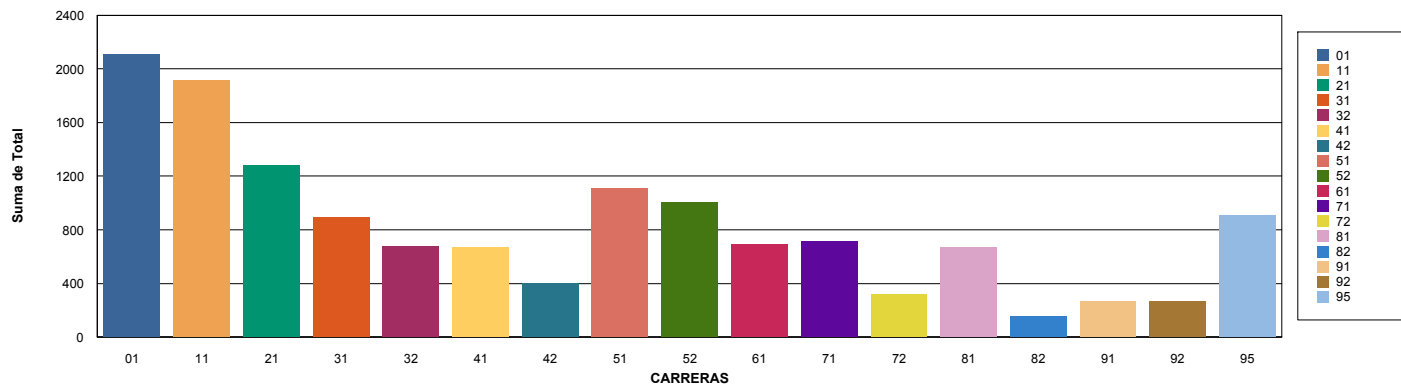

## TOTAL DE ALUMNOS DEL PADRÓN ELECTORAL 2017-B

05/09/2017

CÓD.	CARRERA	SEDE/FILIAL	TOTAL
01	ADMINISTRACION	CALLAO	1,649
		CAÑETE	454
11	CONTABILIDAD	CALLAO	1,672
		CAÑETE	240
21	ECONOMIA	CALLAO	1,279
31	INGENIERIA ELECTRICA	CALLAO	896
32	INGENIERIA ELECTRONICA	CALLAO	671
41	INGENIERIA DE ALIMENTOS	CALLAO	539
		CAÑETE	126
42	INGENIERIA PESQUERA	CALLAO	401
51	INGENIERIA INDUSTRIAL	CALLAO	698
		CAÑETE	410
52	INGENIERIA DE SISTEMAS	CALLAO	742
		CAÑETE	259
61	INGENIERIA QUIMICA	CALLAO	688
71	INGENIERIA MECANICA	CALLAO	714
72	INGENIERIA EN ENERGIA	CALLAO	316
81	ENFERMERIA	CALLAO	508
		CAÑETE	161
82	EDUCACION FISICA	CALLAO	157
		CAÑETE	1
91	FISICA	CALLAO	262
92	MATEMATICA	CALLAO	263
95	INGENIERIA AMBIENTAL Y DE RRNN	CALLAO	654
		CAÑETE	252
<b>TOTAL GENERAL:</b>			<b>14,012</b>